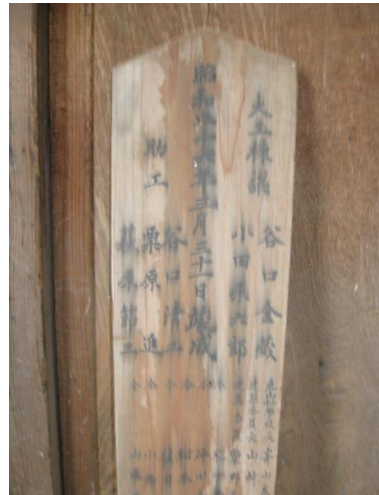

旧丸山小学校校舎内清掃作業(第2回)

日時:平成26(2014)年1月19日(日) 午前10時~11時30分

参加者:3名(会員)馬場、梅本、世良

平屋(h17年度建築)の教室、天井ボードが落下

清掃状況(床はしっかりしている)

清掃後(平屋、当時は畳部屋と思われる)

清掃後(一階西側)

保管されていた棟札と表札 発見

昭和26(1951)年3月31日竣成と書かれている
市の記録では、平屋の校舎は昭和17(1942)年度建築、二階建て校舎・講堂・給食室・教員宿舎は、昭和25(1950)年度建築となっている。

卒業記念(S62[1987]年度)に作成された学校模型(ガラスケース入り)、一階の手前教室に展示した。